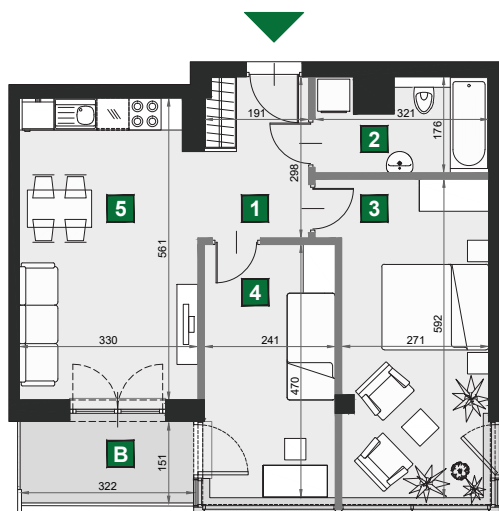

WIŚLANETARASY 2.0

A 45

budynek	A
piętro	4
mieszkanie	A 45
liczba pokoi	3

B balkon	4,87 m ²
1 przedpokój	5,76 m ²
2 łazienka	5,09 m ²
3 sypialnia	16,33 m ²
4 sypialnia	11,17 m ²
5 pokój dzienny z aneksem kuch.	18,23 m ²

powierzchnia	56,56 m ²
cena brutto	492 072 zł

0 1 2 [m]